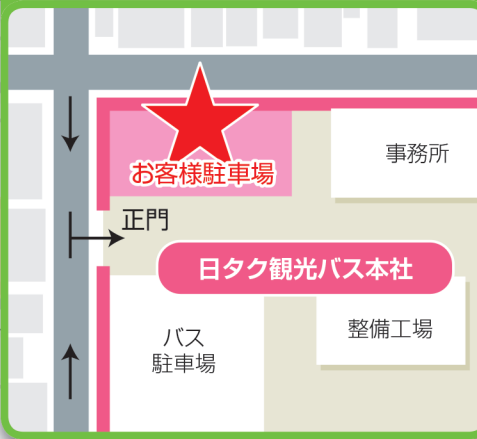

## 日タク観光バス本社

## 拡大図

## 一宮駅「旧織姫の像」前

# 日タク観光バス 各ご乗車場所 のご案内