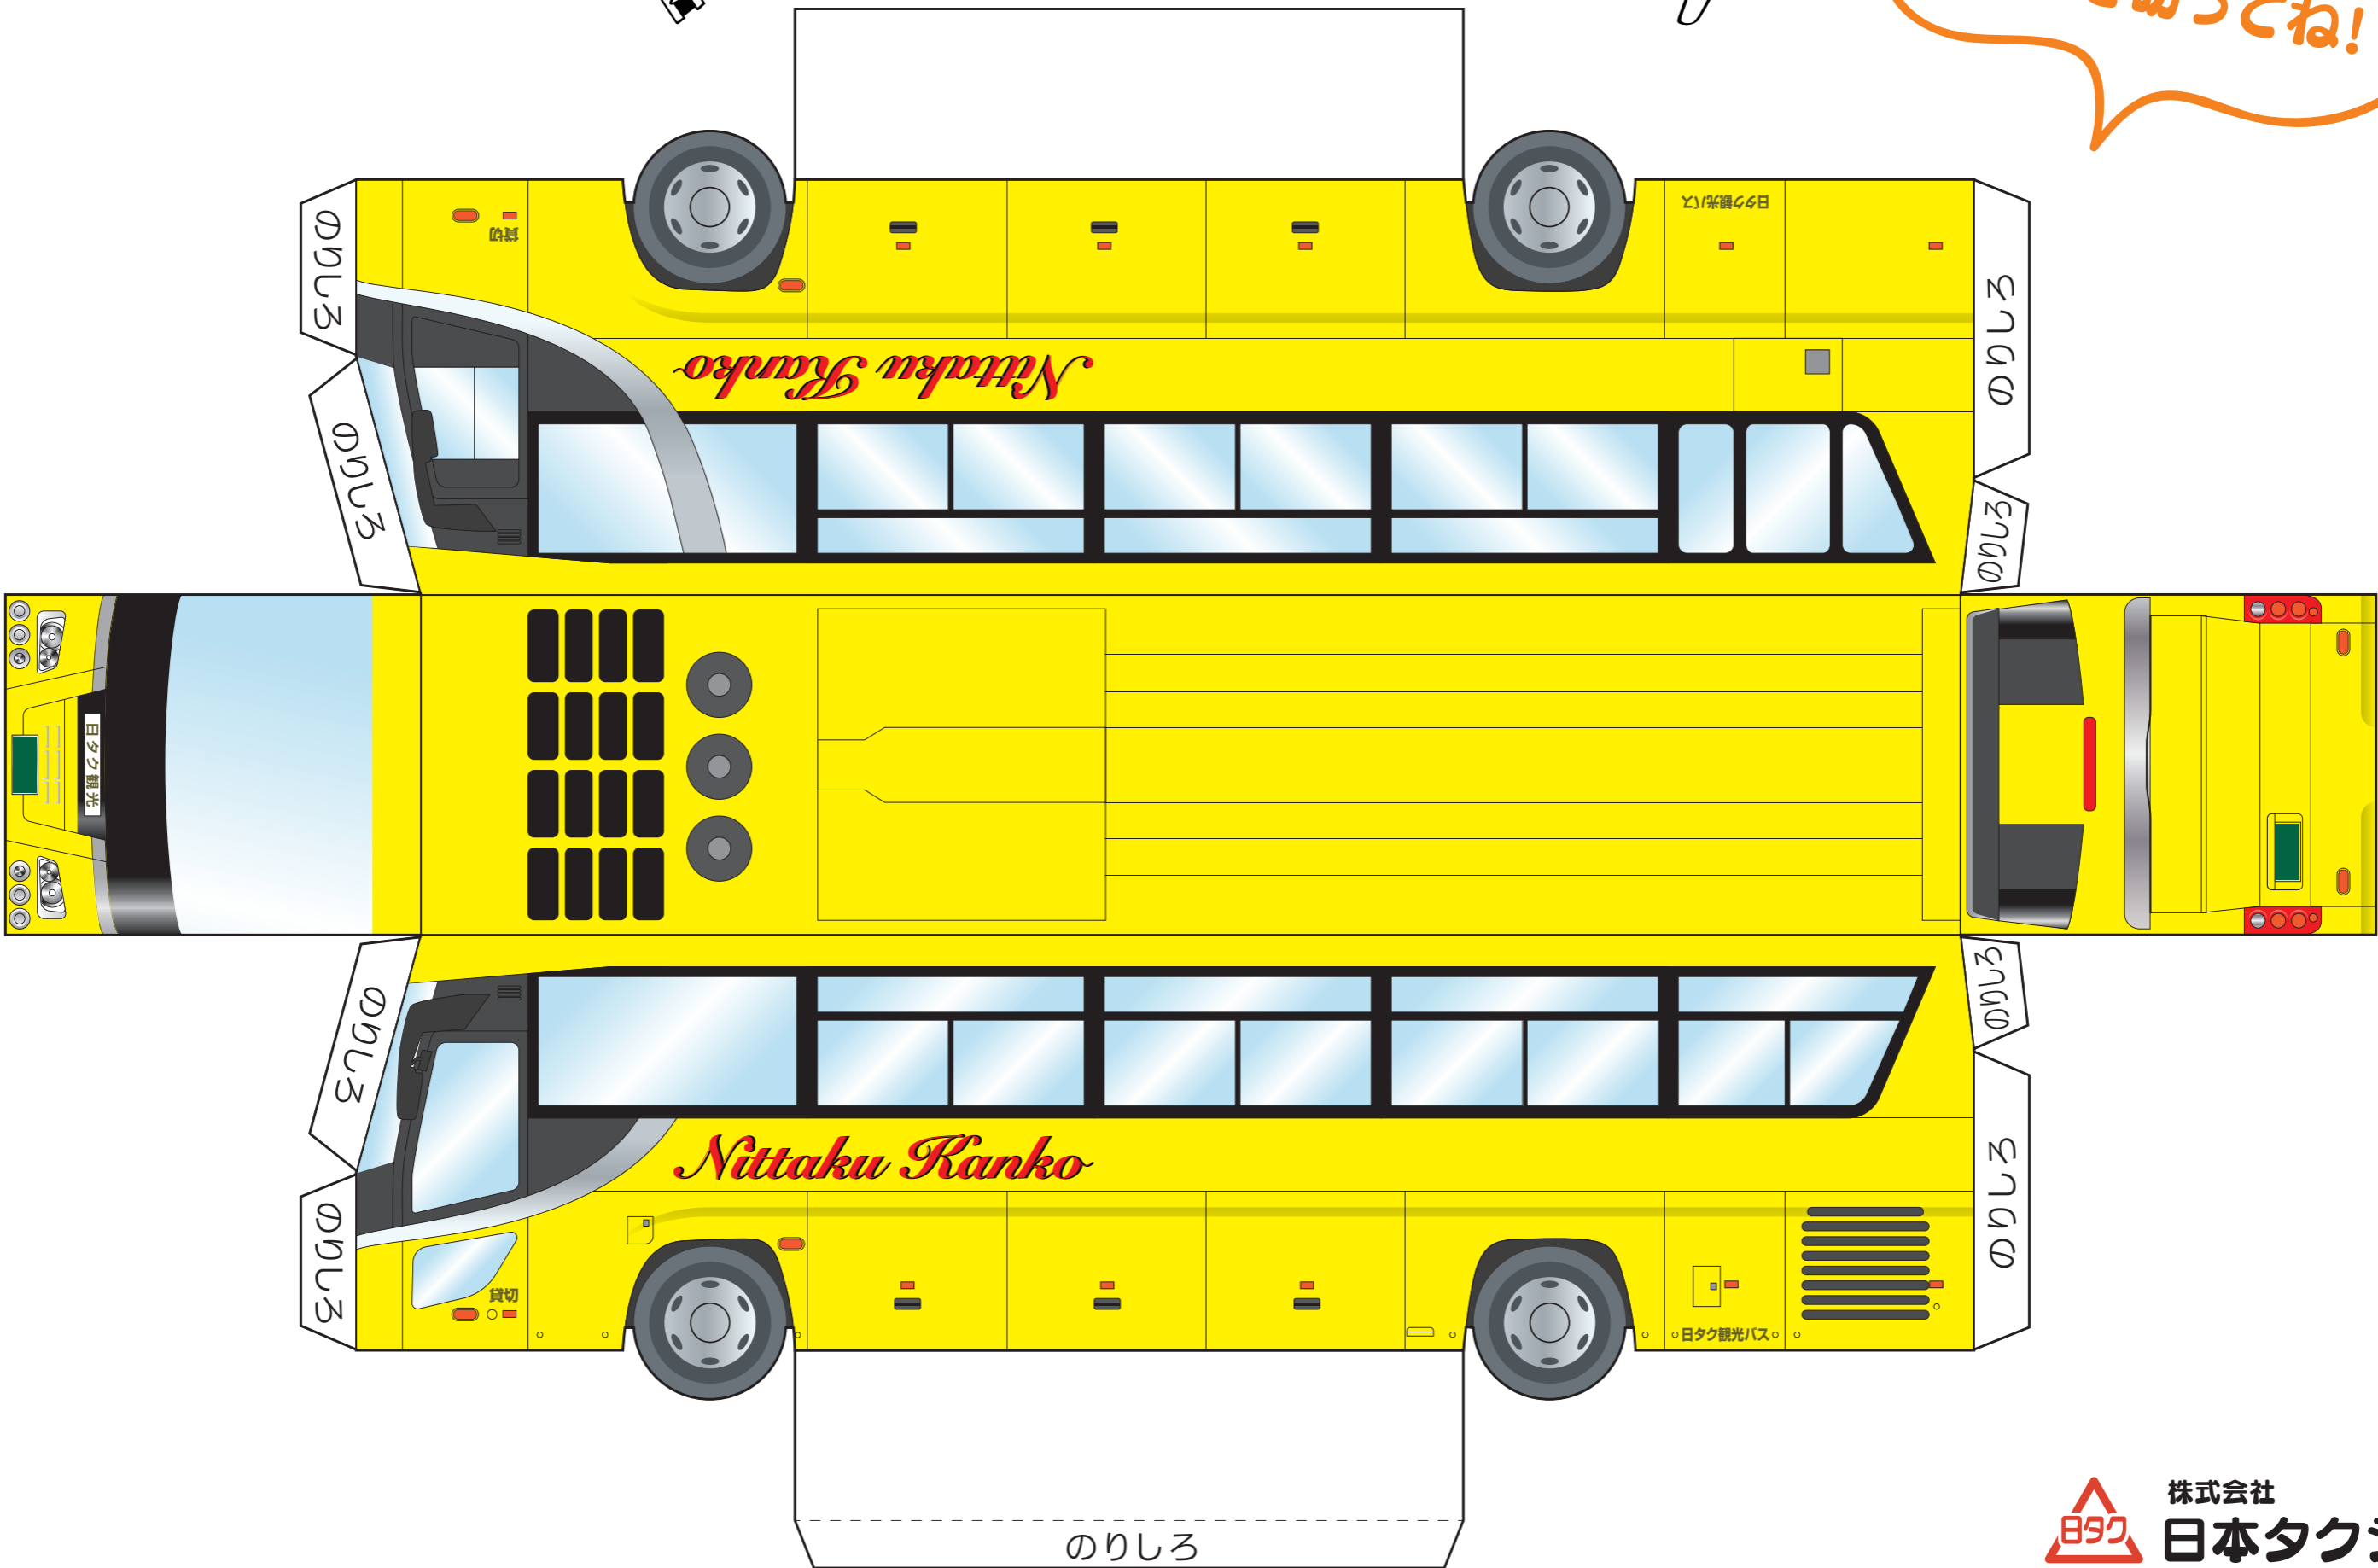

日タク観光バス

ペーパープラント

外側の太い線に沿って切ってね!

日タク観光バス

ペーパープラント

外側の太い線に沿って切ってね!

目タク観光バス

ペーパープラント

外側の太い線に沿って切ってね!