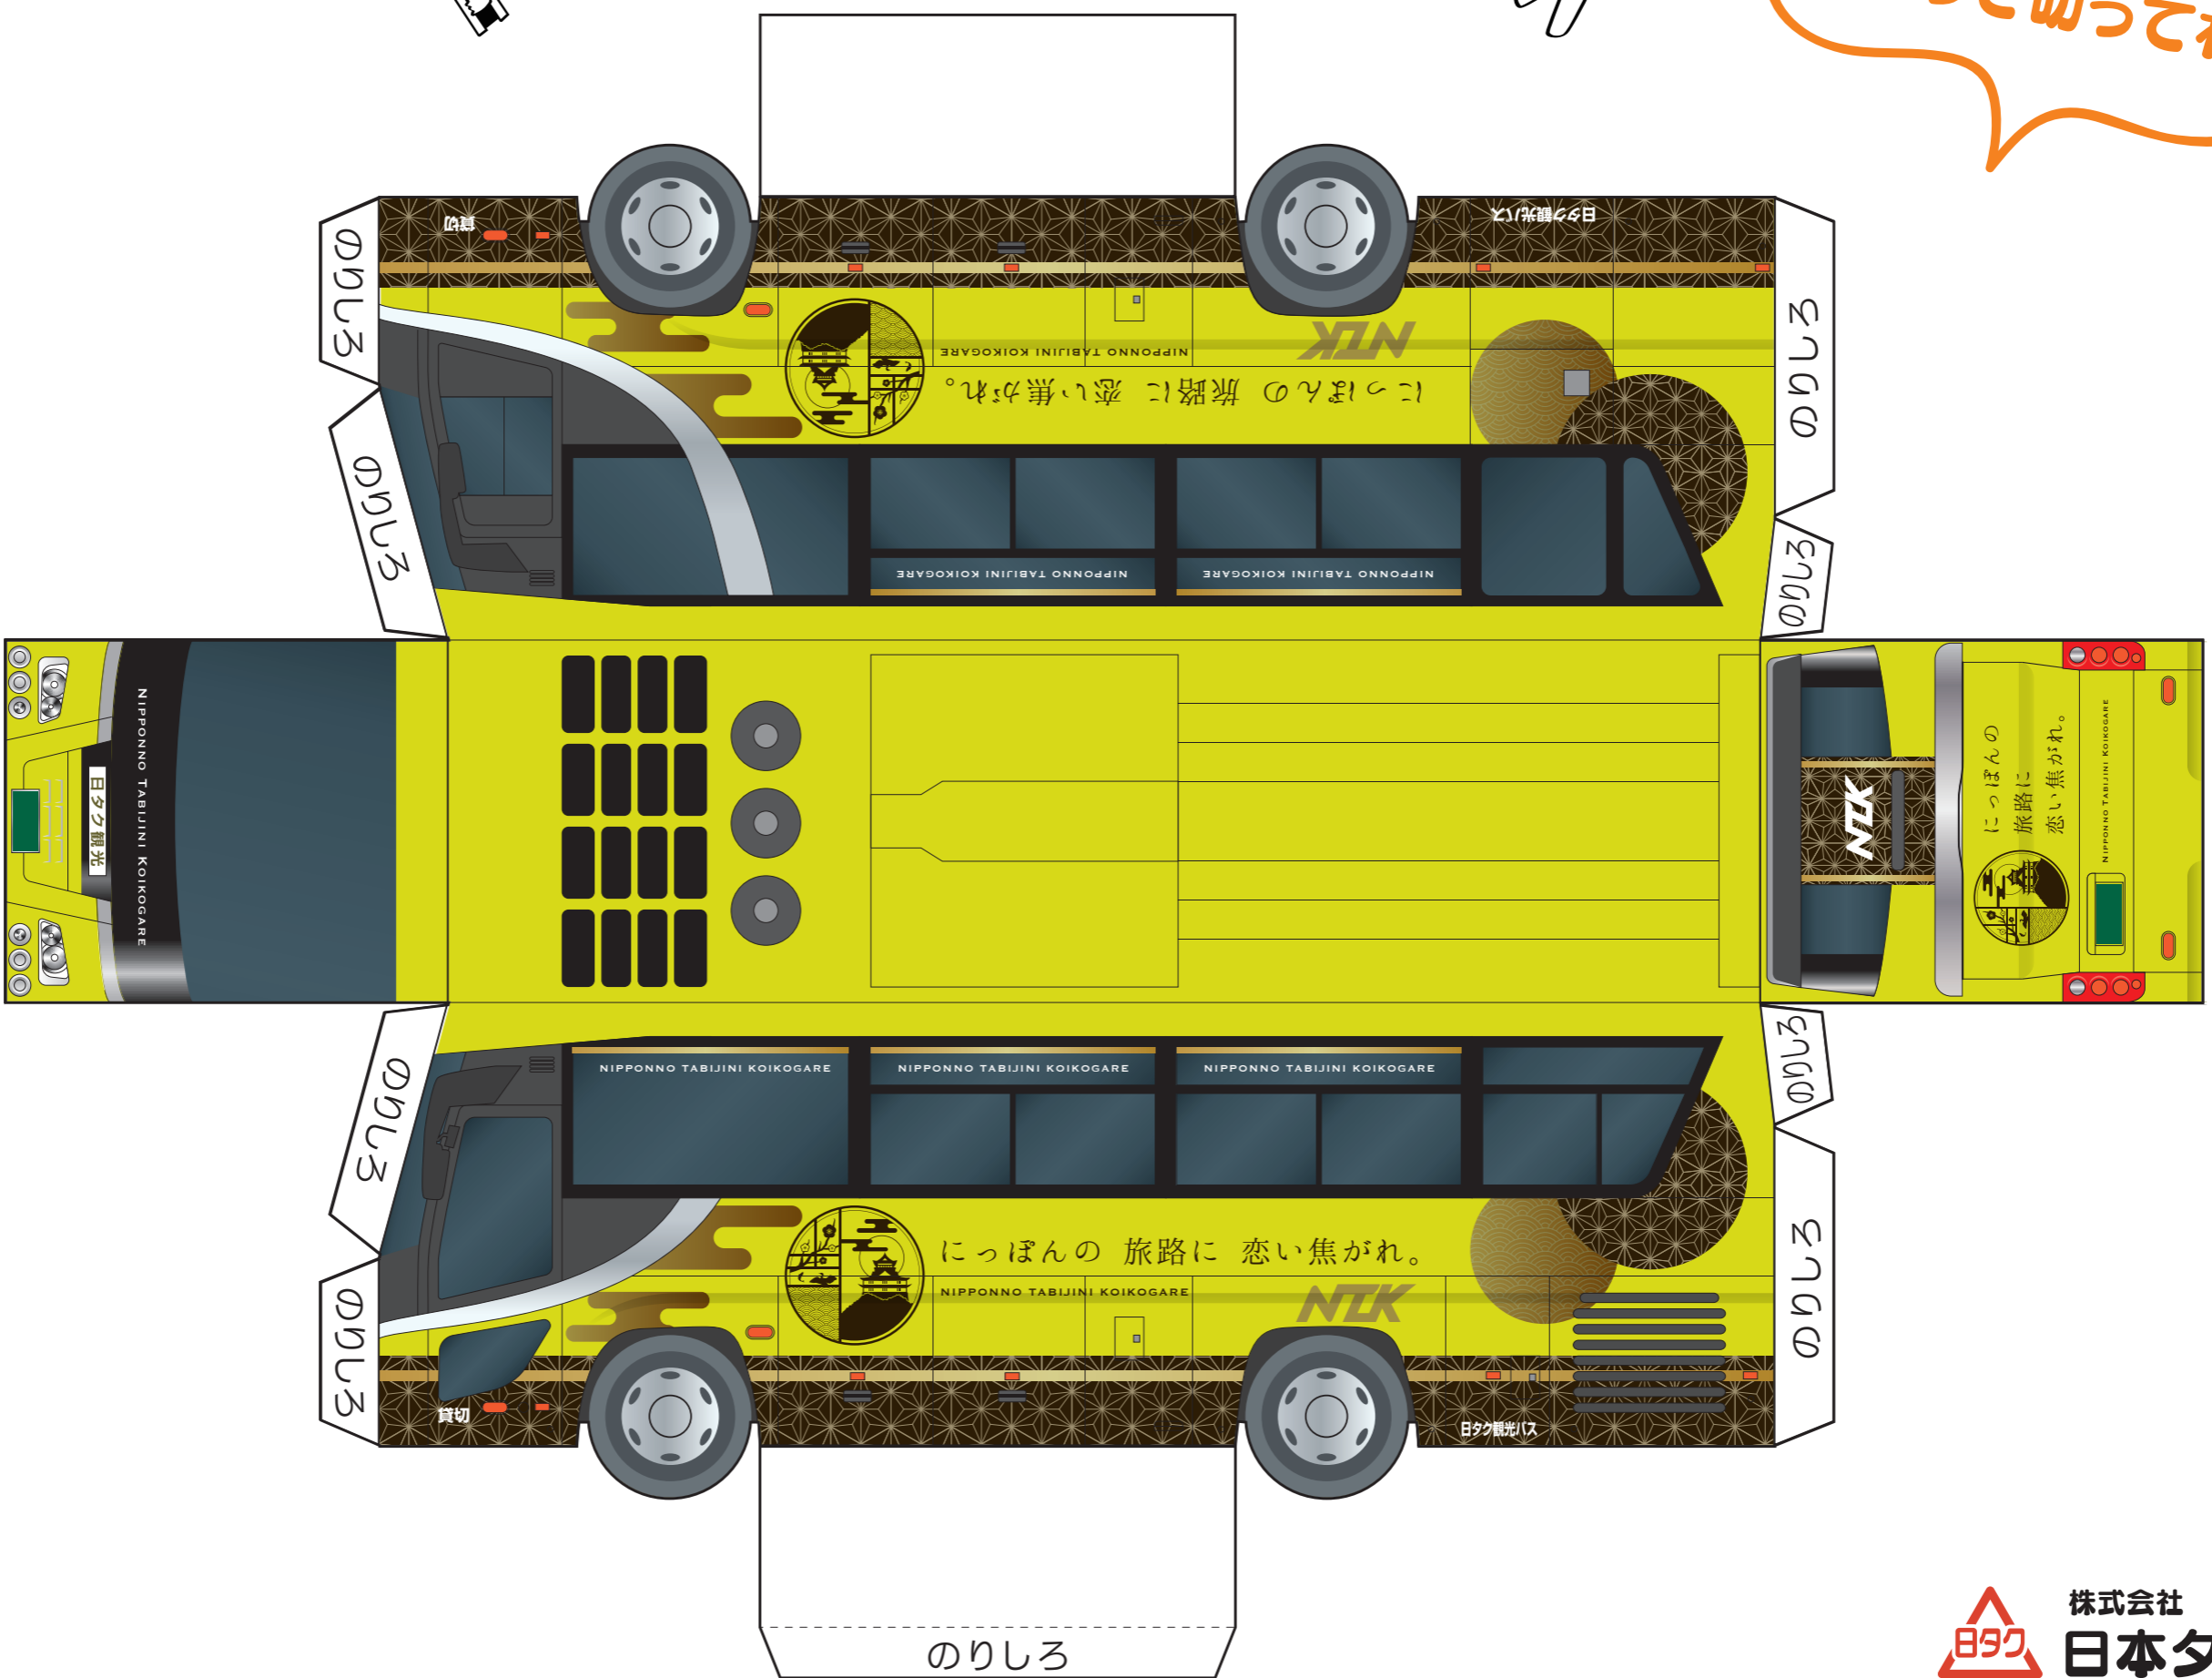

日タク観光バス

ペーパープラント

外側の太い線に沿って切ってね!

日タク観光バス

ペーパープラント

外側の太い線に沿って切ってね!

目タク観光バス

ペーパープラント

外側の太い線に沿って切ってね!